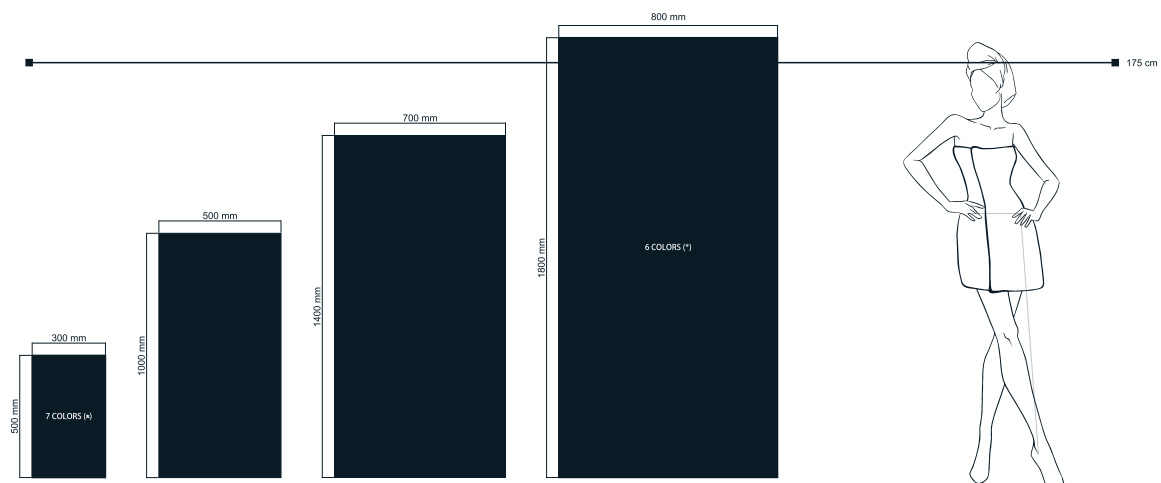

Rozměry

■ in stock

Branding

- Embroidery
- Label